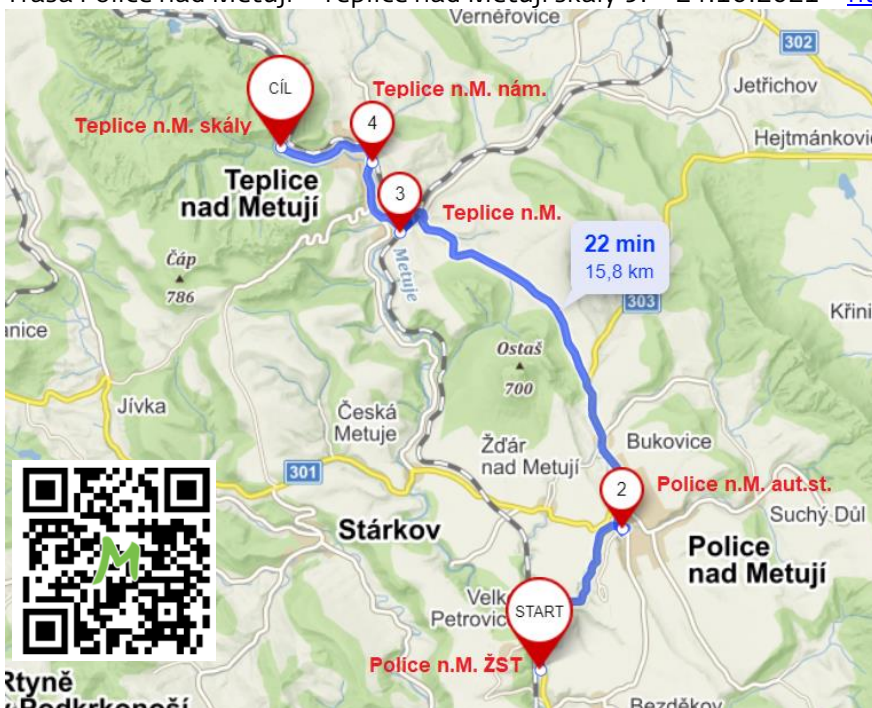

Trasy NAD:

Trasa Police nad Metují – Broumov 9. – 24.10.2021 = <https://mapy.cz/s/hajuvojako>

Trasa Police nad Metují – Teplice nad Metují skály 9. – 24.10.2021 = <https://mapy.cz/s/hahohahasu>

Trasa Náchod – Teplice nad Metují 9. – 24.10.2021 spoje 401864, 401869 = <https://mapy.cz/s/botagahufe>

Trasa Hronov – Broumov 25. – 29.10.2021 = <https://mapy.cz/s/nupereduje>

Trasa Hronov – Teplice nad Metují skály 25. – 29.10.2021 = <https://mapy.cz/s/decoluferu>

Trasa Náchod – Teplice nad Metují 25. – 29.10.2021 spoje 401864, 401869 =
<https://mapy.cz/s/hufusanuza>