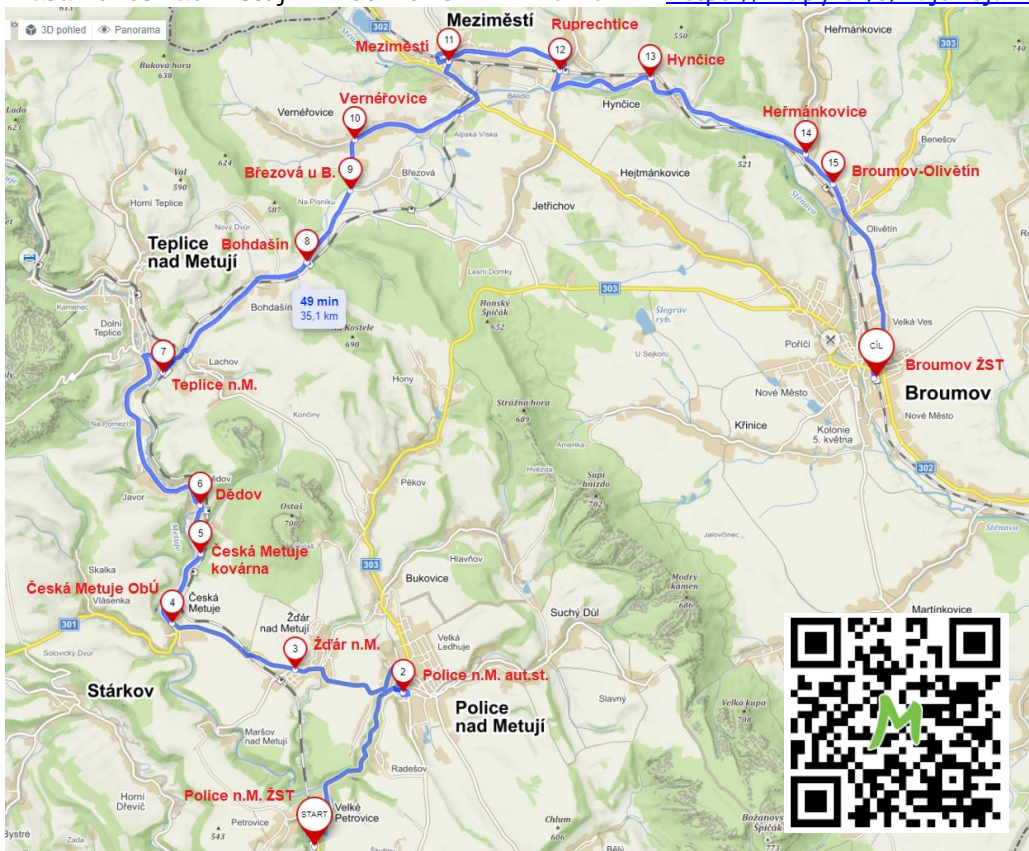

Trasy NAD:

Trasa Police nad Metují – Broumov 9. – 24.10.2021 = <https://mapy.cz/s/hajuvojako>

Trasa Police nad Metují – Teplice nad Metují skály 9. – 24.10.2021 = <https://mapy.cz/s/hahohahasu>

Trasa Náchod – Teplice nad Metují 9. – 24.10.2021 spoje 401864, 401869 = <https://mapy.cz/s/botagahufe>

Trasa Hronov – Broumov 25. – 29.10.2021 = <https://mapy.cz/s/nupereduje>

Trasa Hronov – Teplice nad Metují skály 25. – 29.10.2021 = <https://mapy.cz/s/decoluferu>

Trasa Náchod – Teplice nad Metují 25. – 29.10.2021 spoje 401864, 401869 =
<https://mapy.cz/s/hufusanuza>