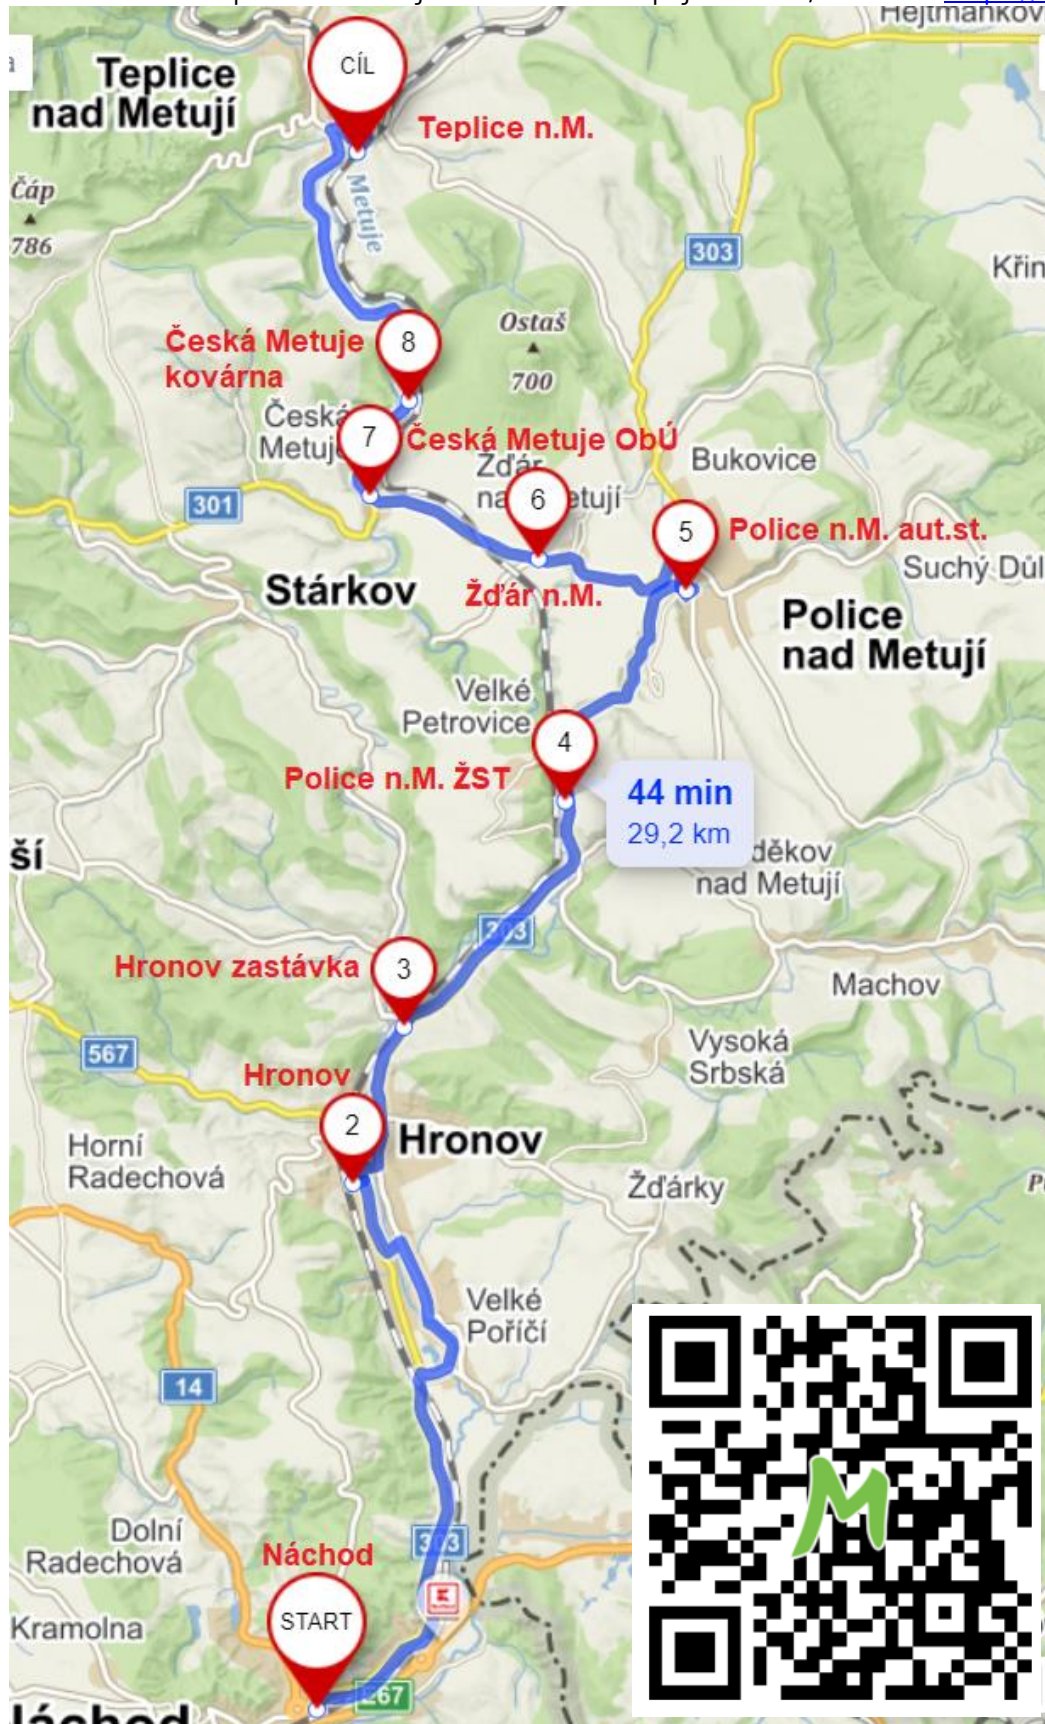

Trasy NAD:

Trasa Police nad Metují – Broumov 9. – 24.10.2021 = <https://mapy.cz/s/hajuvojako>

Trasa Police nad Metují – Teplice nad Metují skály 9. – 24.10.2021 = <https://mapy.cz/s/hahohahasu>

Trasa Náchod – Teplice nad Metují 9. – 24.10.2021 spoje 401864, 401869 = <https://mapy.cz/s/botagahufe>

Trasa Hronov – Broumov 25. – 29.10.2021 = <https://mapy.cz/s/nupereduje>

Trasa Hronov – Teplice nad Metují skály 25. – 29.10.2021 = <https://mapy.cz/s/decoluferu>

Trasa Náchod – Teplice nad Metují 25. – 29.10.2021 spoje 401864, 401869 =
<https://mapy.cz/s/hufusanuza>