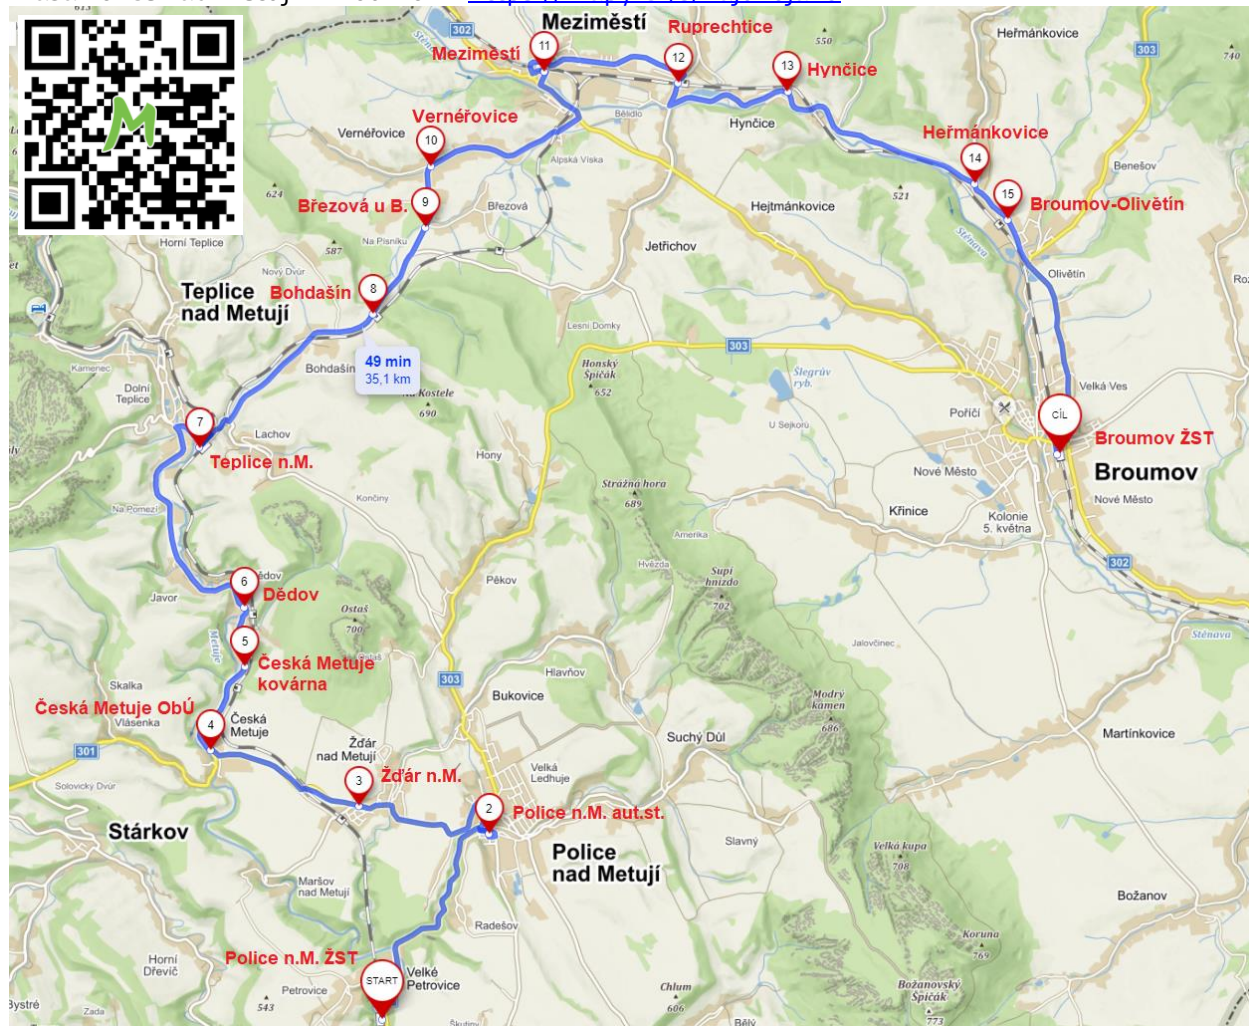

## Opatření pro náhradní autobusovou dopravu k výluce dle ROV 53063 v úseku Police nad Metují – Teplice nad Metují – Broumov.

Trasy NAD:

Trasa Police nad Metují – Broumov = <https://mapy.cz/s/hajuvojak0>

Trasa Police nad Metují – Horní Adršpach = <https://mapy.cz/s/lolosejare>

Trasa Náchod – Teplice nad Metují spoje 401874, 401879 = <https://mapy.cz/s/botagahufe>