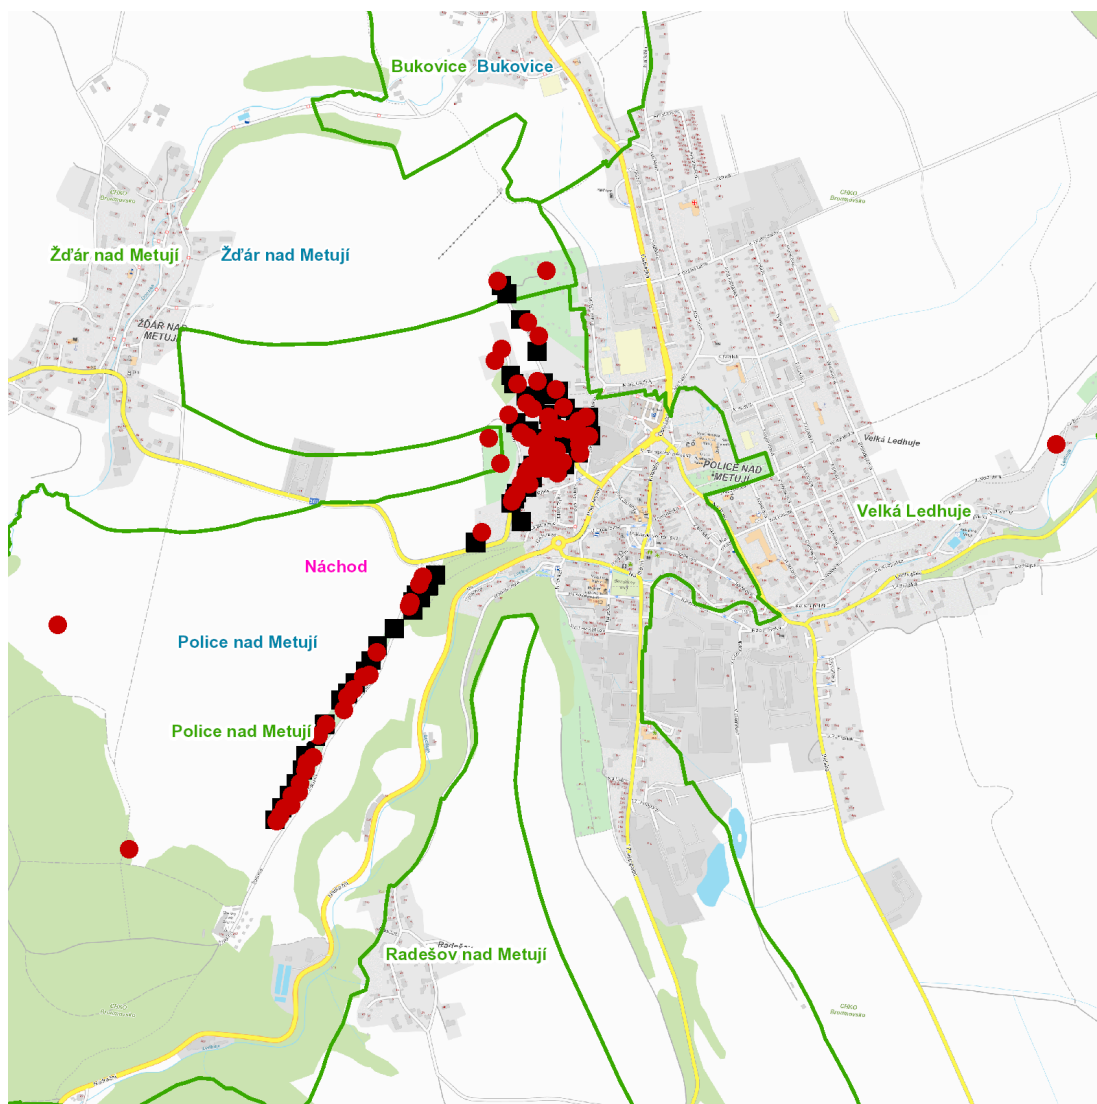

dne **3. 7. 2024** od **7:30** do **11:00** hodin

Plánovaná odstávka zahrnuje tyto lokality:**Police nad Metují (okres Náchod)**část obce **Police nad Metují**

č. p. 117, 132, 133, 135, 136, 137, 144, 219

dne 3. 7. 2024 od 7:30 do 11:00 hodin**Orientační mapový podklad odstávkou dotčených lokalit****VYSVĚTLIVKY**

- – adresy dotčené odstávkou elektřiny
- – místa připojení k elektrické síti dotčená odstávkou